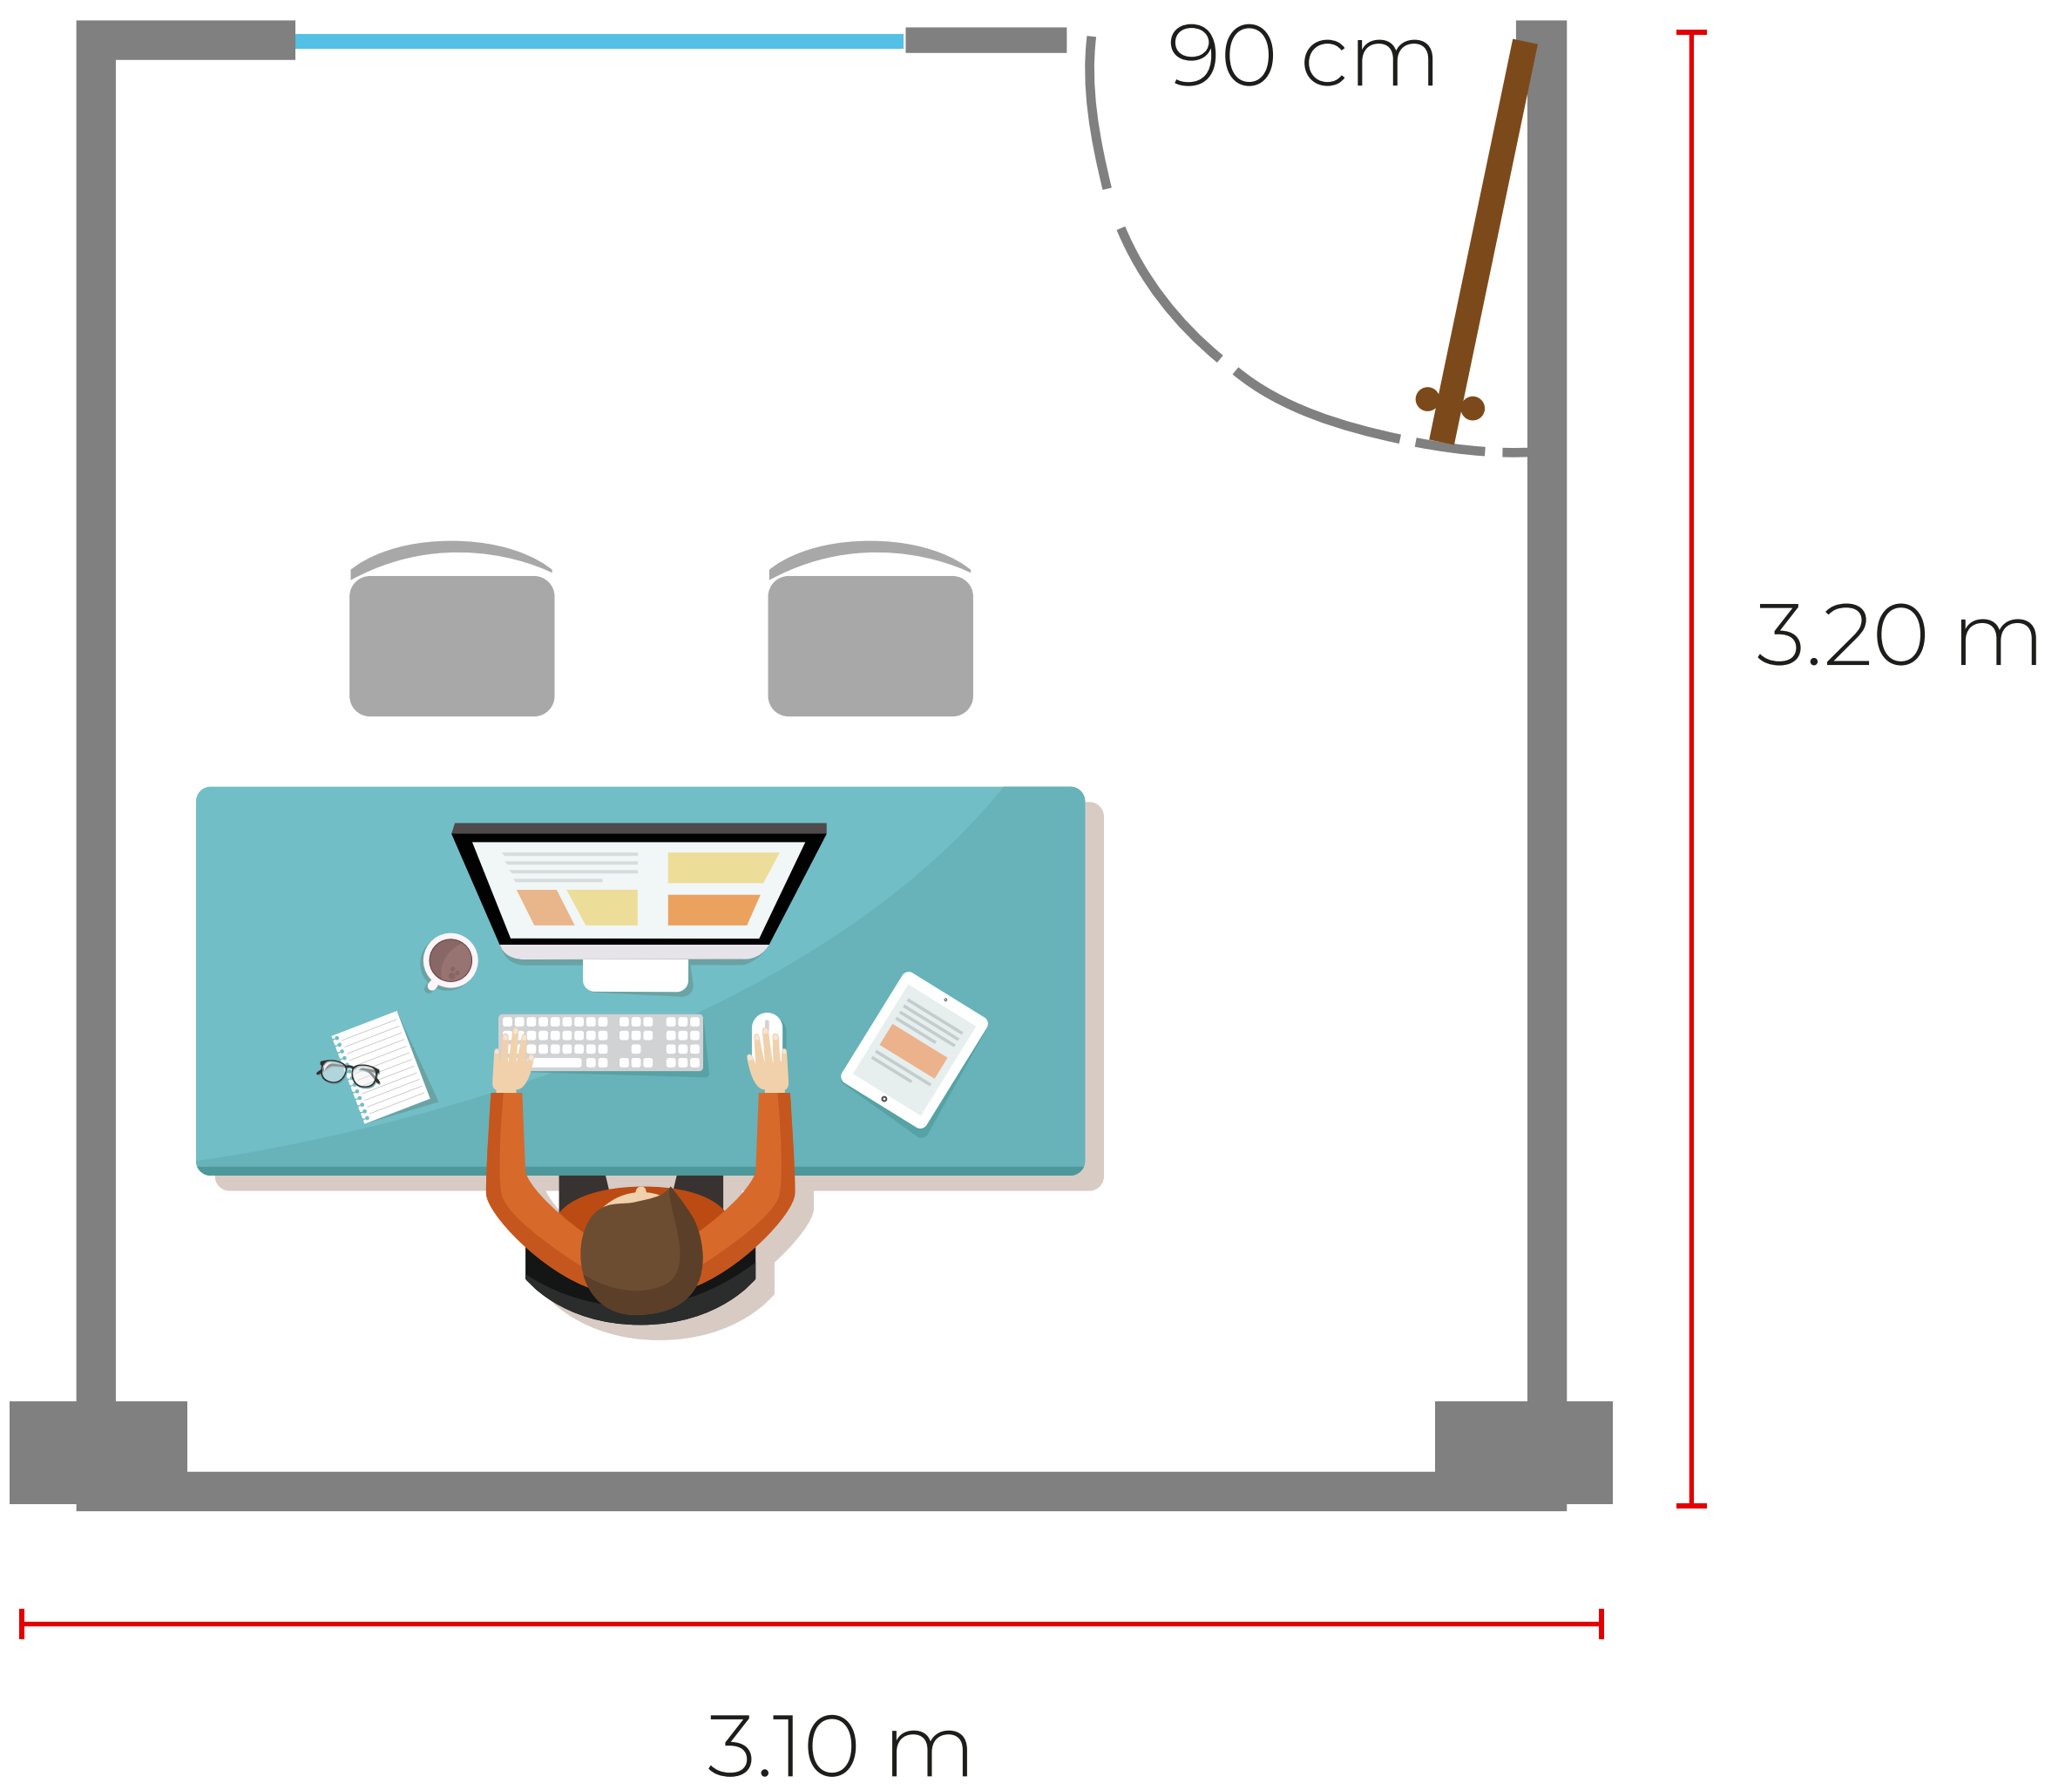

Tiempo de renta

Amueblada

Hora

Día

Semana

Quincena

Mes

Sin amueblar

Mes